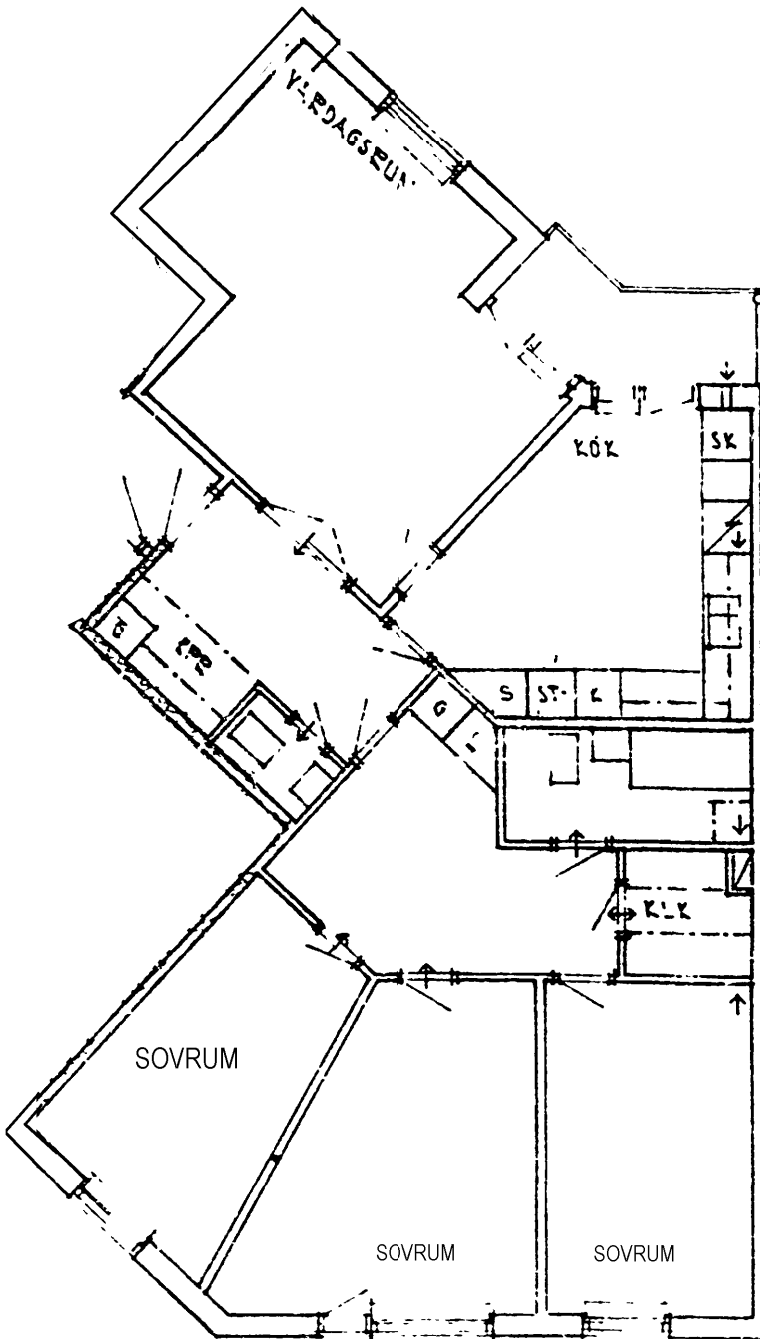

Adress:
Torsplan 7

Plan:
2 Tr

Utskriftsdatum:
2024-07-09

Area, ca:
107 m²

Skala:
1:100

Stockholmshem

Eftersom detta är en typ-ritning kan den avvika från de faktiska förhållandena i lägenheten.

FÖRKORTNINGAR