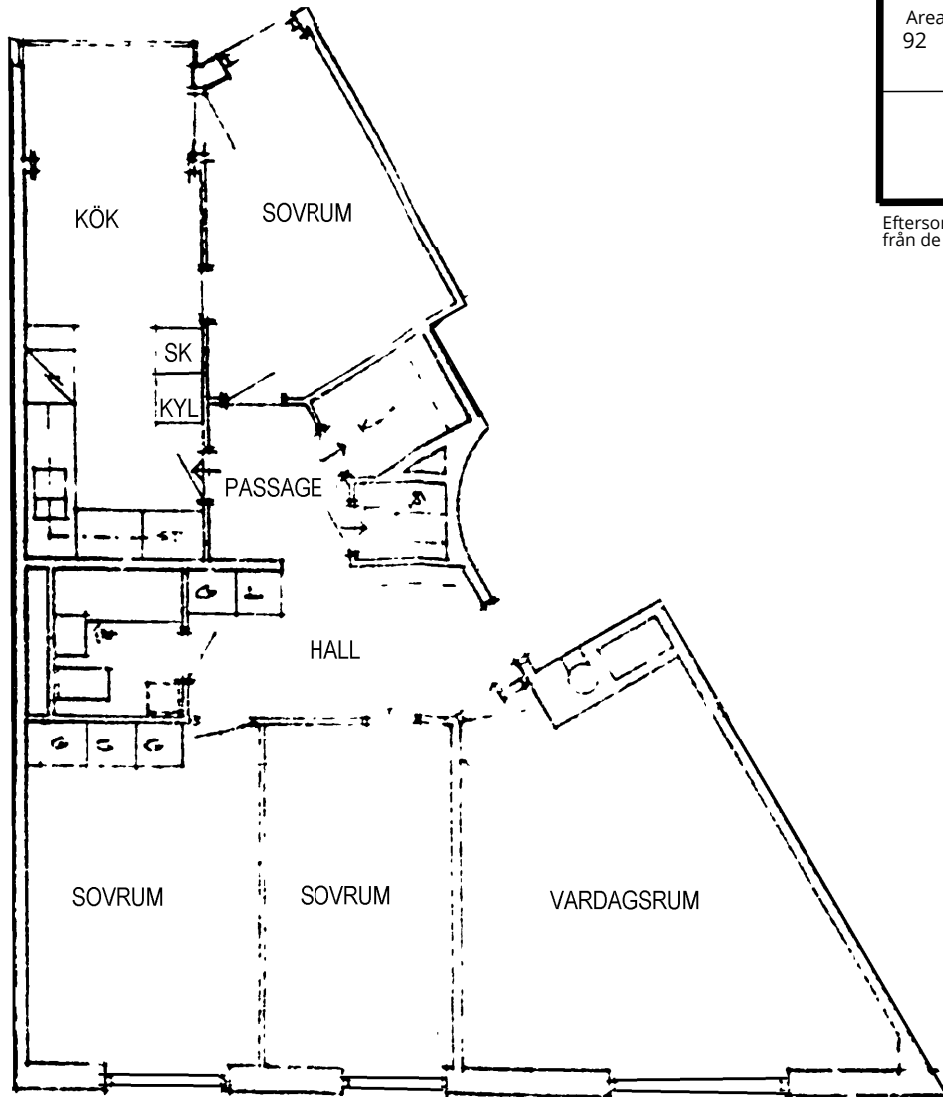

Adress:
Gävlegatan 27

Plan:
4 Tr

Utskriftsdatum:
2025-02-13

Area, ca:
92 m²

Skala:
1:100

Stockholmshem

Eftersom detta är en typ-ritning kan den avvika från de faktiska förhållandena i lägenheten.

FÖRKORTNINGAR

- L LINNESKÅP
- G GARDEROB
- KLK KLÄDKAMMARE
- KS KYL/SVAL
- KF KYL/FRYS
- K KYL
- F FRYS
- SK SKAFFERI
- H HÖGSKÅP
- ST STÄDSKÅP
-  SPIS