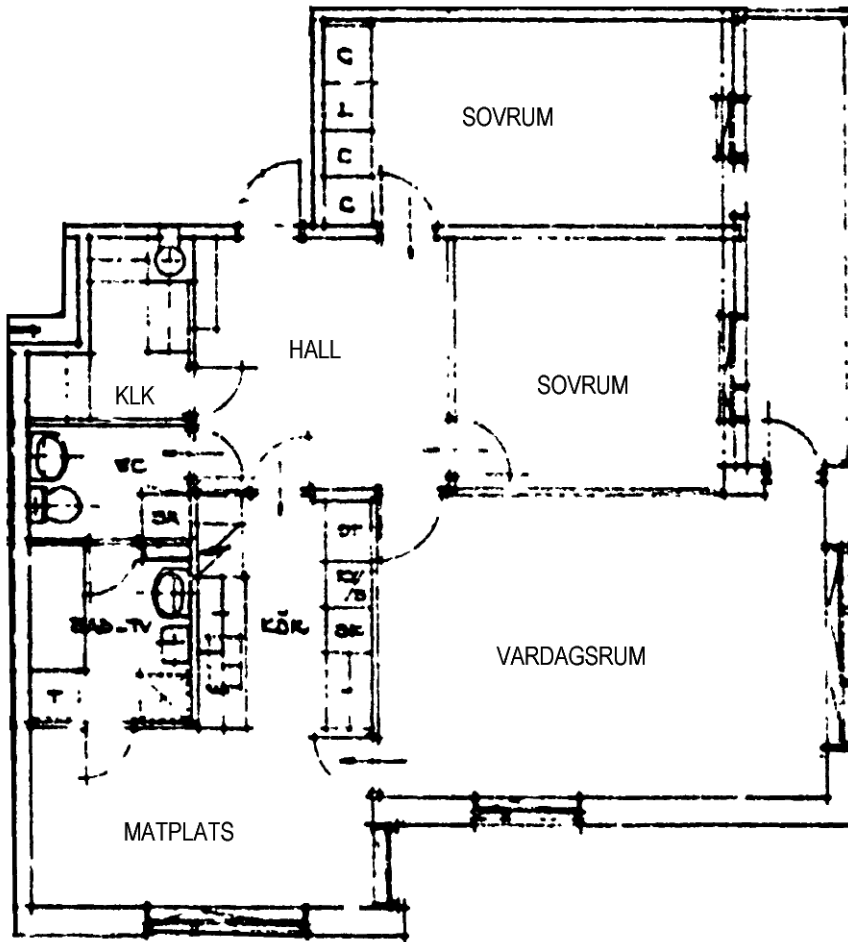

Adress:  
Bällstavägen 232

Plan:  
1 Tr

Utskriftsdatum:  
2022-07-06

Area, ca:  
93 m<sup>2</sup>

Skala:  
1:100

Stockholmshem

Eftersom detta är en typ-ritning kan den avvika från de faktiska förhållandena i lägenheten.